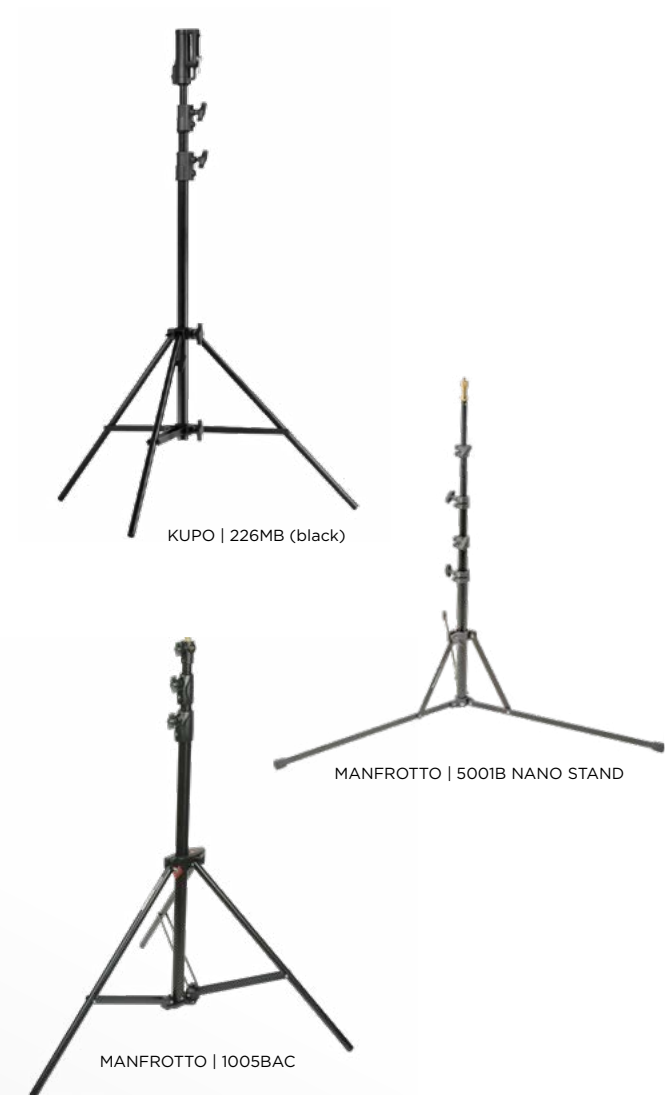

SPL | SAMBABAL

SPL | SAMBATUBE

SPL | SAMBATUBE + QUICKTRIGGER

Grip

Grip			
DOUGHTY	T84253 POLE STOCK 275cm TO 740cm NEW		50,00
KUPO	SUPER VISER CLAMP	Opening 11cm	1,00
MANFROTTO	122B MINI EXTENSION	47cm / 80cm	2,50
MANFROTTO	AUTOPOLE2 BIG BLACK	2,1m / 3,7m	7,50
MANFROTTO	AUTOPOLE2 SMALL BLACK	2m / 2,7m	5,00
MANFROTTO	MINI TV SPIGOT 16MM		0,50
MANFROTTO	MINI TV SPIGOT M10		0,50
MANFROTTO	MINI TV SPIGOT RECEIVER female M10		0,50
MANFROTTO	MOUNTING PLATE 16MM NEW		1,00
MANFROTTO	SANDBAG 10KG		2,00
MANFROTTO	SUPERCLAMP		1,00
SPL	F-CLAMP 60CM NEW		1,00
SPL	F-CLAMP 80CM NEW		2,00
SPL	F-CLAMP 100CM NEW		3,00
SPL	SANDBAG 5KG		2,00
SPL	SANDBAG 6,5KG NEW		5,00
SPL	STAGEWEIGHT 12,5 KG		2,00

KUPO | SUPER VISER CLAMP

MANFROTTO | SUPERCLAMP

MANFROTTO
AUTOPOLE2 BIG (black)

Stands & Skyworkers

Stands			
KUPO	226MB (black tall)	140cm / 340cm	7,50
KUPO	310M (chrome small)	105cm / 205cm	7,50
KUPO	543M (chrome tall)	174,6cm / 420cm	10,00
KUPO	WHEELS FOR 226MB set	Content: 3 x wheels for kupo 226MB	5,00
MANFROTTO	1004BAC	124cm / 366cm Mini spigot male fixed	5,00
MANFROTTO	1005BAC	118cm / 237cm Mini spigot female	5,00
MANFROTTO	5001B NANO STAND	49cm / 190cm Mini spigot male fixed	5,00
MANFROTTO	A2033 LCB (black c-stand) + TV-SPIGOT	134cm / 328cm	10,00
SPL	BASEPLATE 0,5M x 0,5M		7,50
SPL	BASEPLATE 1M x 1M HEAVY		12,00
SPL	BASEPLATE ROUND SMALL FOR PROLYTE TUBE	1x ccs6	6,00
SPL	BASEPLATE WHEELBASE 0,5M X 0,5M		5,00
SPL	BASEPLATE WHEELBASE 1M X 1M NEW		6,00
SPL	CONCRETE BASE PLATE 1000 kg NEW	For ALC truss	75,00

RIGGING > STANDS & SKYWORKERS

SPL	CONCRETE BASE PLATE 430 kg	For H30V	75,00
SPL	CONCRETE BLOCK M24 O-RING 480 kg NEW		30,00
SPL	FLOOR STAND SPIGOT 28mm		3,00
SPL	FLOORMOUNTING STAND WITH 50MM TUBE		3,00